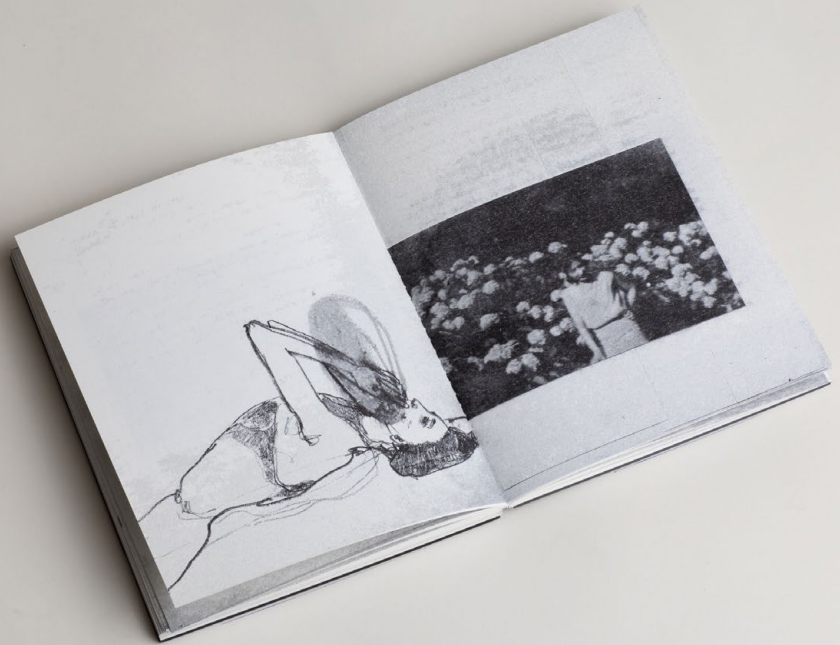

## Silent era / versione 33

Rivisitazione del libro d'artista "*Silent era, un progetto scalcinato sul ritorno*"  
Tiratura: n.33 esemplari numerati e firmati.

Il rilievo a secco è stato realizzato con una Heidelberg stella, stampato su carta Fedrigoni Salive Row antracite.

*Disponibile presso Camera Centro Italiano per la Fotografia.*

~~equi sotto gli alberi~~  
Mi armo di fucile, supero  
l'altitudine vertiginosa,  
Credo sia la fonte dell'eroe  
Sulle prime note note.

The cells are not grown in the blood stream  
by the capillary bed of the heart because they have water moved in veins and arteries